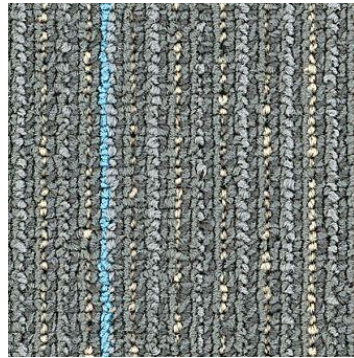

terza' | Alfombras

www.terza.com

MODERN ROCKS

Uso Institucional

www.terza.com

Estilo: **MODERN ROCKS**
Construcción: Rizo Multinivel
Fibra: Ecosolution Q® Nylon
Peso: 542.5 g/m2
Altura : 5.79 mm
Medida tile: 61 x 61 cm
Presentación: 7.43 m2/caja

06855 GARNET

06481 RIVER ROCK

06985 SAPHIRE

06486 LAPIS

06500 GRANITE

MODERN CITIES

Uso Institucional

www.terza.com

Estilo: **MODERN CITIES**
Construcción: Rizo Multinivel
Fibra: Ecosolution Q® Nylon
Peso: 542.5 g/m²
Altura : 5.84 mm
Medida tile: 61 x 61 cm
Presentación: 7.43 m²/caja

75500 SEOUL

75597 TALLINN

75761 HELSINKI