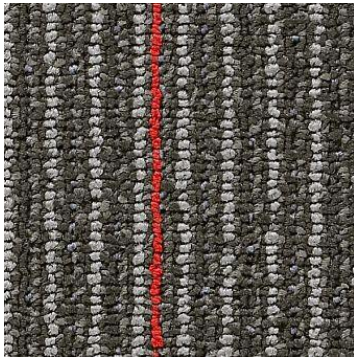

terza' | Alfombras

www.terza.com

MODERN ROCKS

Uso Institucional

www.terza.com

Estilo: **MODERN ROCKS**
Construcción: Rizo Multinivel
Fibra: Ecosolution Q® Nylon
Peso: 542.5 g/m2
Altura : 5.79 mm
Medida tile: 61 x 61 cm
Presentación: 7.43 m2/caja

06855 GARNET

06481 RIVER ROCK

06985 SAPHIRE

06486 LAPIS

06500 GRANITE

MODERN CITIES

Uso Institucional

www.terza.com

Estilo: **MODERN CITIES**
Construcción: Rizo Multinivel
Fibra: Ecosolution Q® Nylon
Peso: 542.5 g/m²
Altura : 5.84 mm
Medida tile: 61 x 61 cm
Presentación: 7.43 m²/caja

75500 SEOUL

75597 TALLINN

75761 HELSINKI