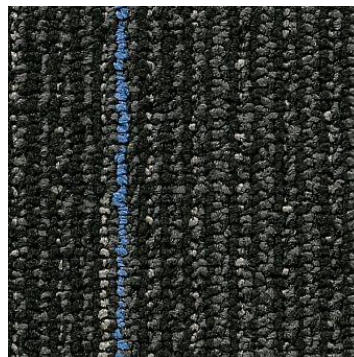

terza' | Alfombras

www.terza.com

MODERN ROCKS

Uso Institucional

www.terza.com

Estilo: **MODERN ROCKS**
Construcción: Rizo Multinivel
Fibra: Ecosolution Q® Nylon
Peso: 542.5 g/m2
Altura : 5.79 mm
Medida tile: 61 x 61 cm
Presentación: 7.43 m2/caja

Estilo: **MODERN CITIES**
Construcción: Rizo Multinivel
Fibra: Ecosolution Q® Nylon
Peso: 542.5 g/m²
Altura : 5.84 mm
Medida tile: 61 x 61 cm
Presentación: 7.43 m²/caja

75500 SEOUL

75597 TALLINN

75761 HELSINKI