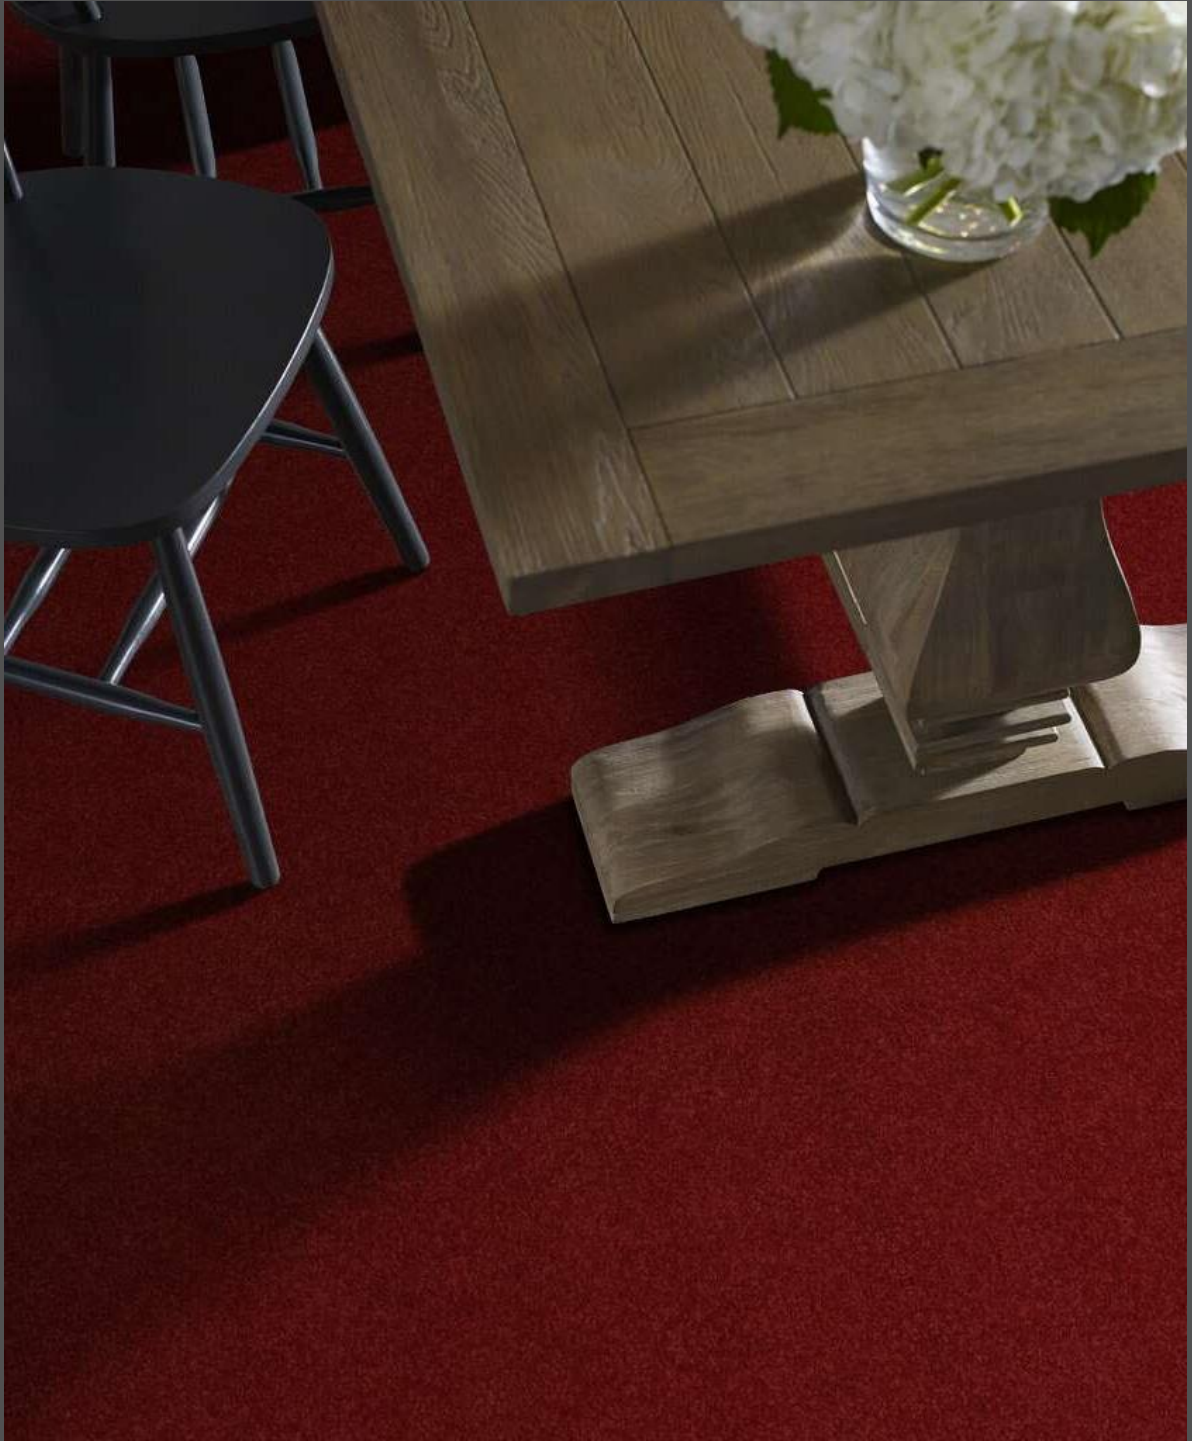

# TAKE PART 12

Uso Residencial

[www.terza.com](http://www.terza.com)

Estilo: **TAKE PART 12**  
Construcción: Alfombra Rasurada  
Fibra: 100% BCF Clear Touch Pet Poliéster  
Peso: 25 oz/yd<sup>2</sup>  
Ancho: 3.66 m  
Longitud de Rollo: 45.72 m

**00801 RED WINE**

**00441 INDIGO**

**00440 CARIBBEAN COAST**

**00340 GOING GREEN**

**00931 GRAPE SLUSH**