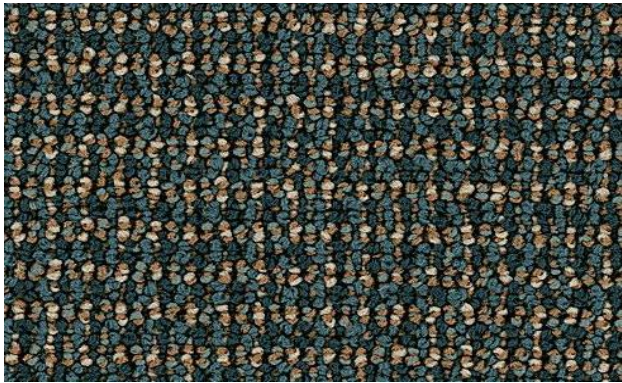

CORPORATE SOLUTIONS II

Estilo: **CORPORATE SOLUTIONS II**
Construcción: Alfombra de rizo con diseño
Fibra: 100% Nailon
Peso: 28 oz/m²
Ancho: 3.66 m
Longitud del rollo: 61 m

00204 STONE

00301 DESERT

00724 RAINFORES

00301 DESERT

Estilo: **CORPORATE SOLUTIONS II**
Construcción: Alfombra de rizo con diseño
Fibra: 100% Nailon
Peso: 28 oz/m²
Ancho: 3.66 m
Longitud del rollo: 61 m

03399 OCEAN

05502 MAGMA

08824 STORM

08831 ATMOSPHER