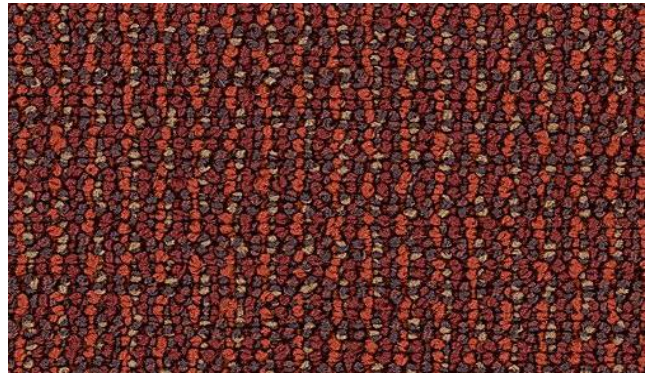

CORPORATE SOLUTIONS II

Estilo: **CORPORATE SOLUTIONS II**
Construcción: Alfombra de rizo con diseño
Fibra: 100% Nailon
Peso: 28 oz/m²
Ancho: 3.66 m
Longitud del rollo: 61 m

00204 STONE

00301 DESERT

00724 RAINFORES

00301 DESERT

Estilo: **CORPORATE SOLUTIONS II**
Construcción: Alfombra de rizo con diseño
Fibra: 100% Nailon
Peso: 28 oz/m²
Ancho: 3.66 m
Longitud del rollo: 61 m

03399 OCEAN

05502 MAGMA

08824 STORM

08831 ATMOSPHER