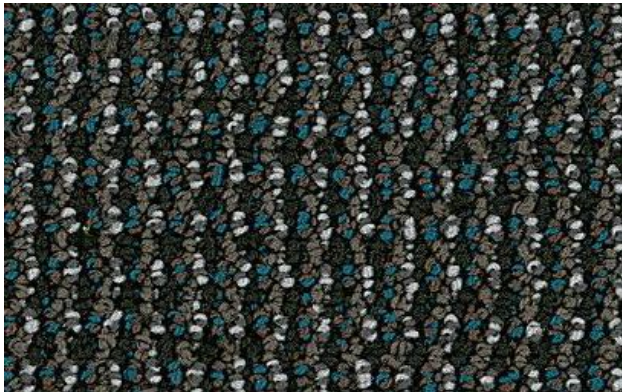

CORPORATE SOLUTIONS II

Estilo: **CORPORATE SOLUTIONS II**
Construcción: Alfombra de rizo con diseño
Fibra: 100% Nailon
Peso: 28 oz/m²
Ancho: 3.66 m
Longitud del rollo: 61 m

00204 STONE

00301 DESERT

00724 RAINFORES

00301 DESERT

Estilo: **CORPORATE SOLUTIONS II**
Construcción: Alfombra de rizo con diseño
Fibra: 100% Nailon
Peso: 28 oz/m²
Ancho: 3.66 m
Longitud del rollo: 61 m

03399 OCEAN

05502 MAGMA

08824 STORM

08831 ATMOSPHER