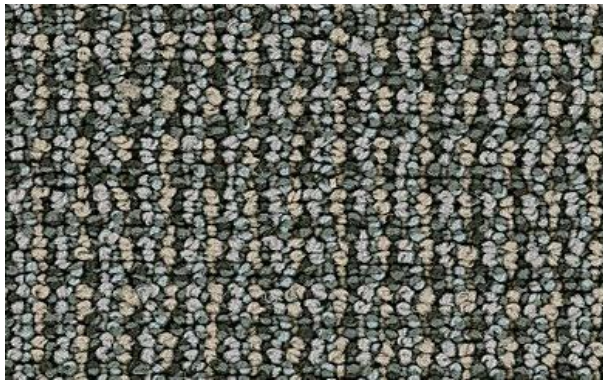

CORPORATE SOLUTIONS II

Estilo: **CORPORATE SOLUTIONS II**
Construcción: Alfombra de rizo con diseño
Fibra: 100% Nailon
Peso: 28 oz/m²
Ancho: 3.66 m
Longitud del rollo: 61 m

00204 STONE

00301 DESERT

00724 RAINFORES

00301 DESERT

Estilo: **CORPORATE SOLUTIONS II**
Construcción: Alfombra de rizo con diseño
Fibra: 100% Nailon
Peso: 28 oz/m²
Ancho: 3.66 m
Longitud del rollo: 61 m

03399 OCEAN

05502 MAGMA

08824 STORM

08831 ATMOSPHER