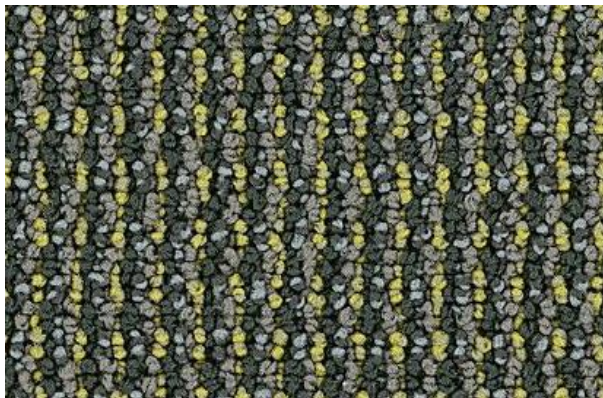

CORPORATE SOLUTIONS II

Estilo: **CORPORATE SOLUTIONS II**
Construcción: Alfombra de rizo con diseño
Fibra: 100% Nailon
Peso: 28 oz/m²
Ancho: 3.66 m
Longitud del rollo: 61 m

00204 STONE

00301 DESERT

00724 RAINFORES

00301 DESERT

Estilo: **CORPORATE SOLUTIONS II**
Construcción: Alfombra de rizo con diseño
Fibra: 100% Nailon
Peso: 28 oz/m²
Ancho: 3.66 m
Longitud del rollo: 61 m

03399 OCEAN

05502 MAGMA

08824 STORM

08831 ATMOSPHER