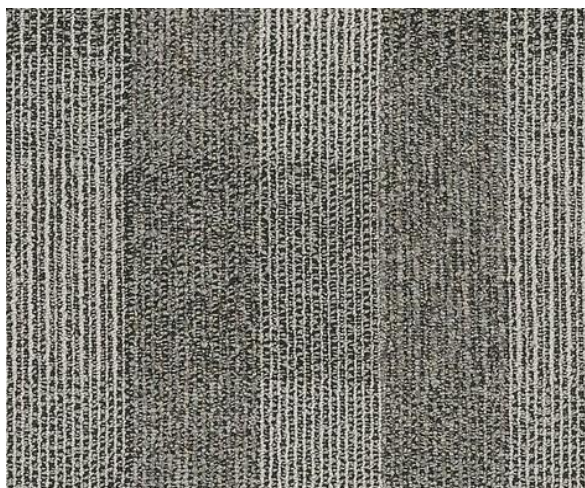

TIMES SQUARE

Estilo: **TIMES SQUARE**
Construcción: Alfombra de rizo con diseño
Fibra: 100% Nailon
Peso: 20 oz/m²
Ancho: 3.66 m
Longitud del rollo: 61 m

18205 SUBWAY

18406 BROADWAY

18500 BRIDGE

Estilo: **TIMES SQUARE**
Construcción: Alfombra de rizo con diseño
Fibra: 100% Nailon
Peso: 20 oz/m²
Ancho: 3.66 m
Longitud del rollo: 61 m