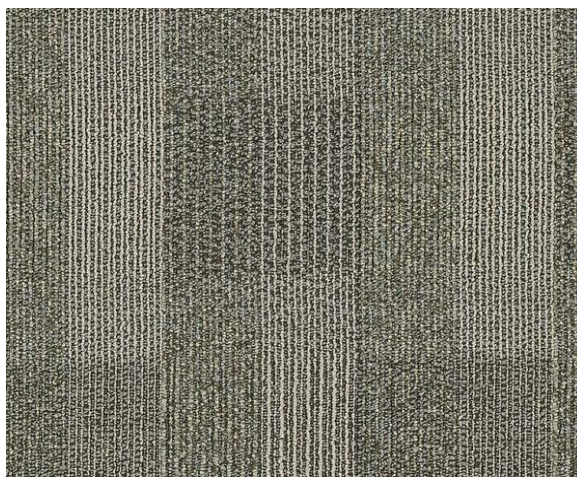

TIMES SQUARE

Estilo: **TIMES SQUARE**
Construcción: Alfombra de rizo con diseño
Fibra: 100% Nailon
Peso: 20 oz/m²
Ancho: 3.66 m
Longitud del rollo: 61 m

18205 SUBWAY

18406 BROADWAY

18500 BRIDGE

Estilo: **TIMES SQUARE**
Construcción: Alfombra de rizo con diseño
Fibra: 100% Nailon
Peso: 20 oz/m²
Ancho: 3.66 m
Longitud del rollo: 61 m