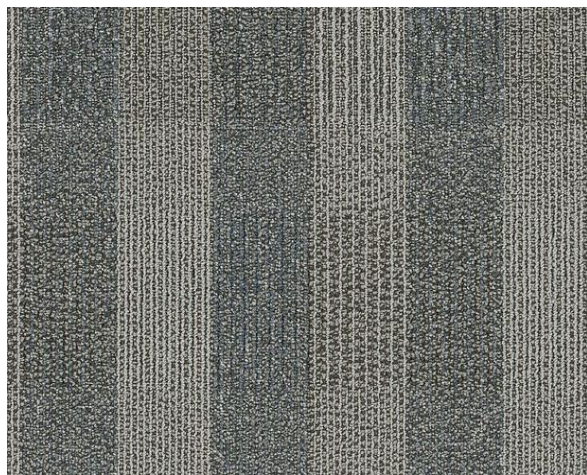

TIMES SQUARE

Estilo: **TIMES SQUARE**
Construcción: Alfombra de rizo con diseño
Fibra: 100% Nailon
Peso: 20 oz/m²
Ancho: 3.66 m
Longitud del rollo: 61 m

18205 SUBWAY

18406 BROADWAY

18500 BRIDGE

Estilo: **TIMES SQUARE**
Construcción: Alfombra de rizo con diseño
Fibra: 100% Nailon
Peso: 20 oz/m²
Ancho: 3.66 m
Longitud del rollo: 61 m