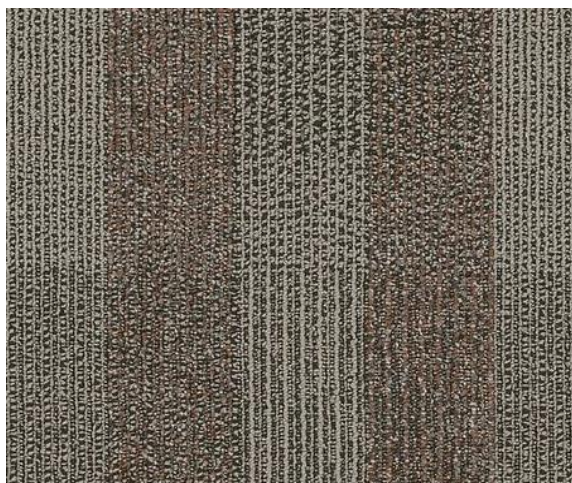

08824 STORM